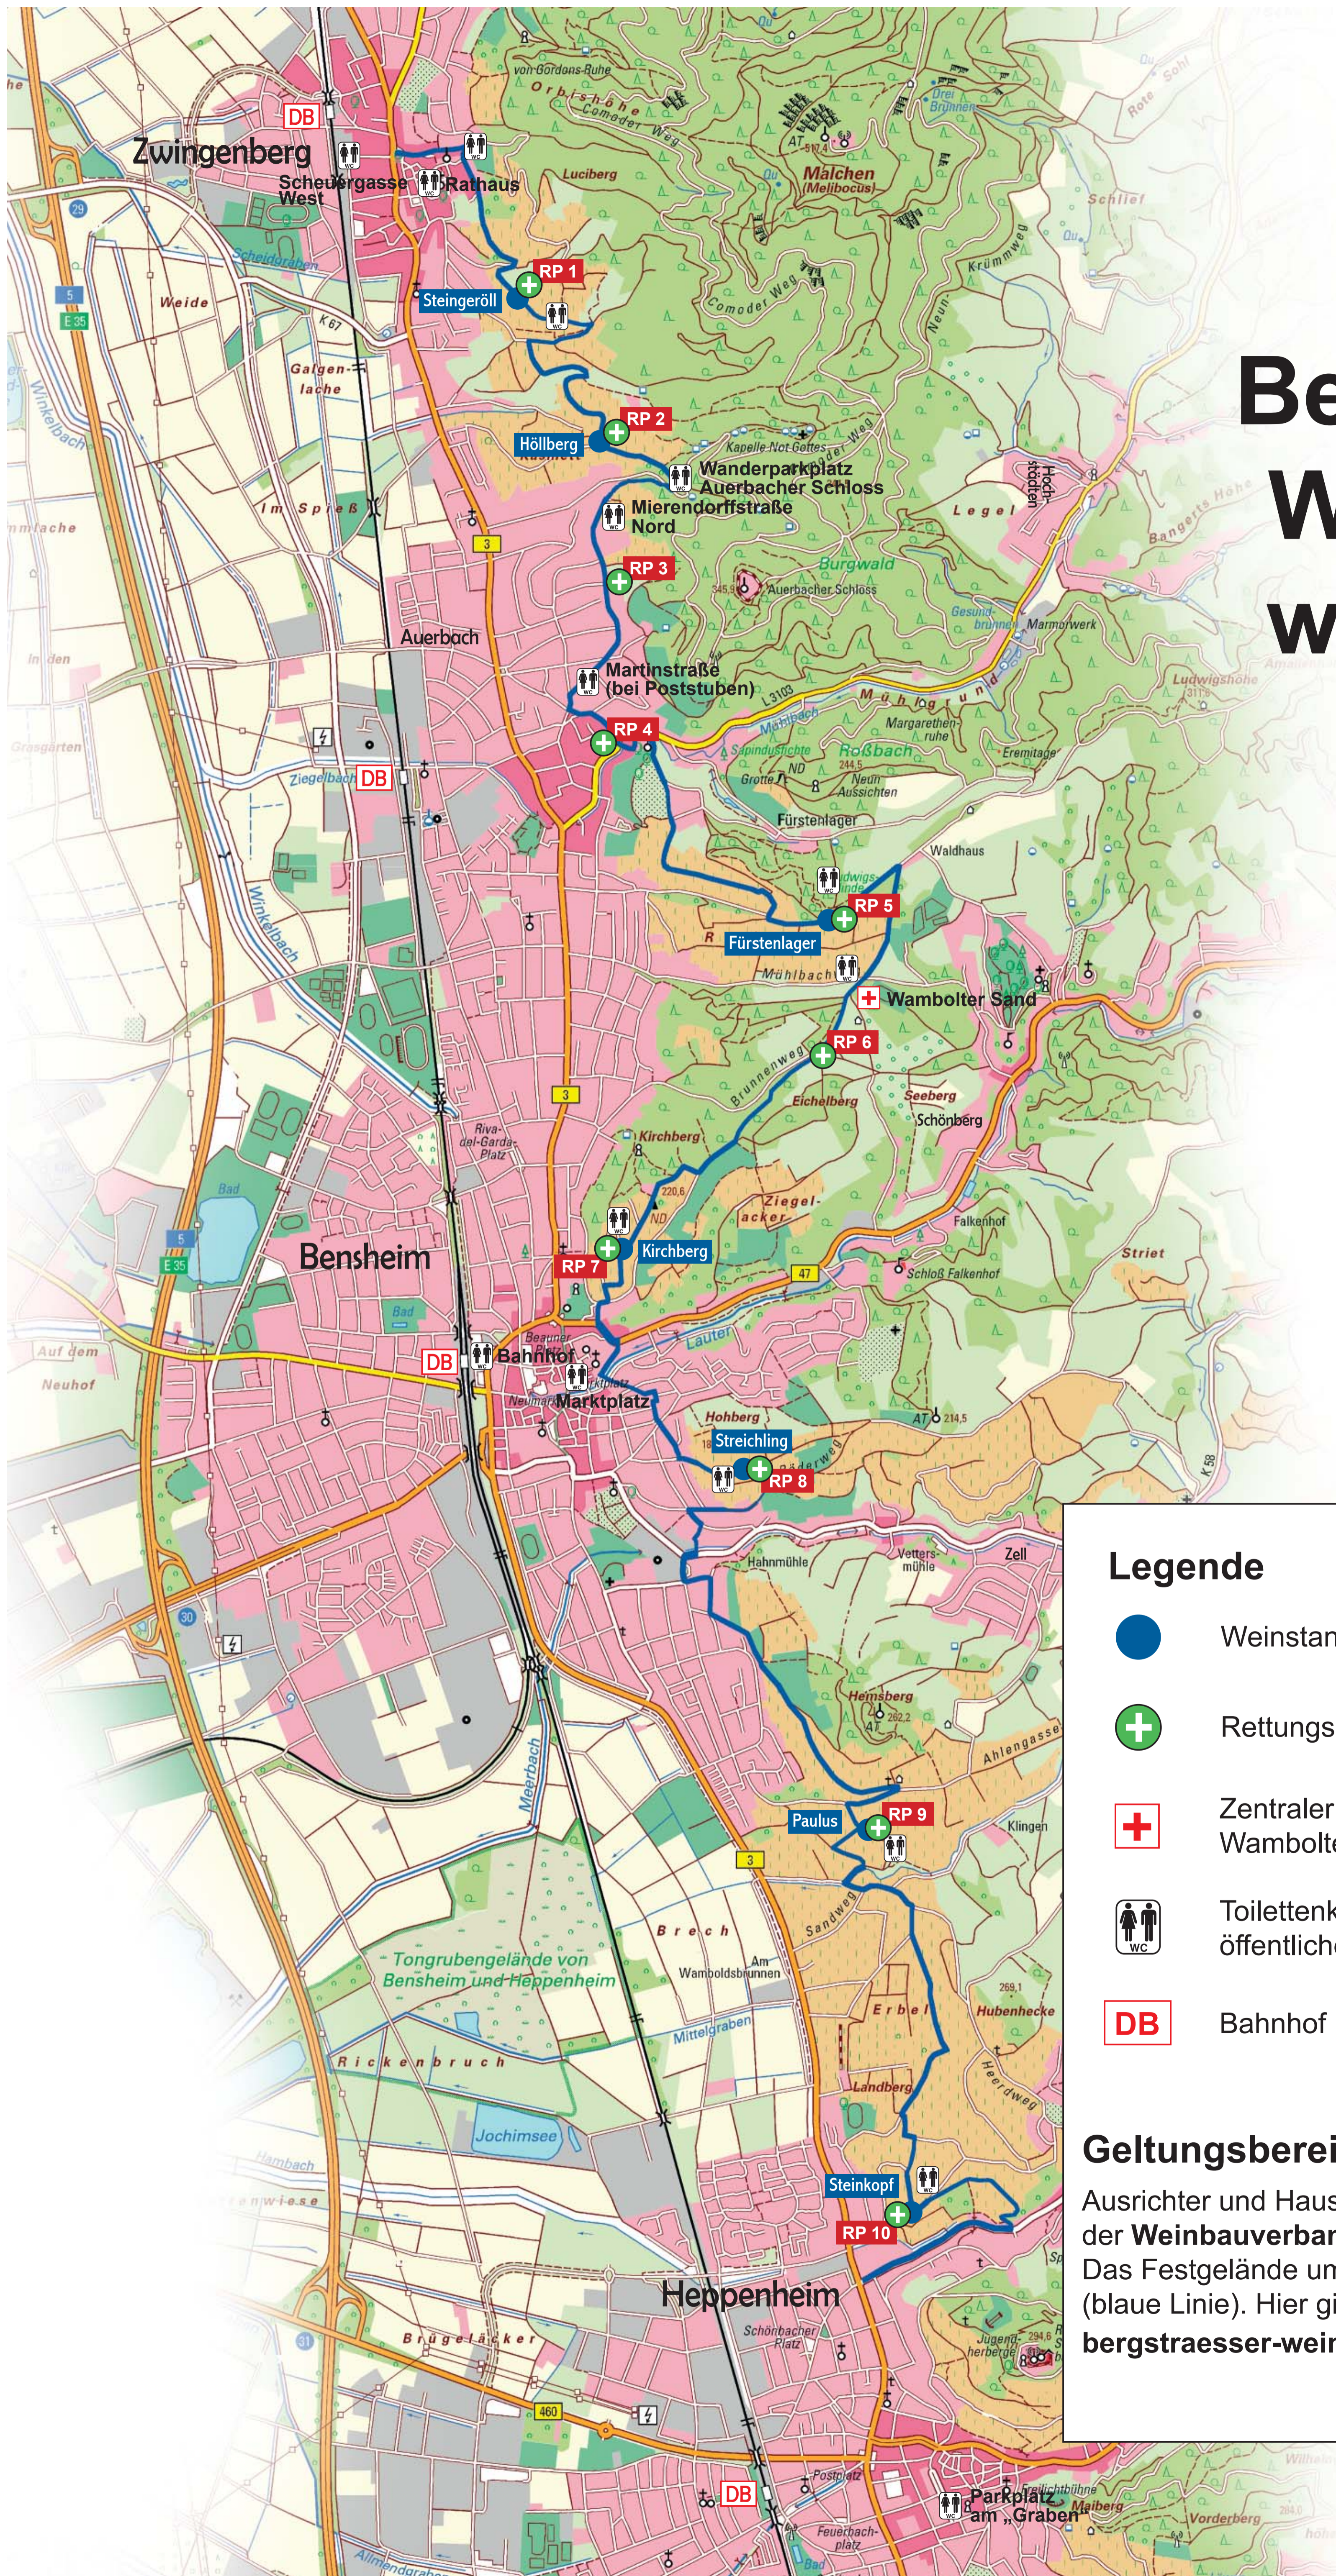

# 1. Mai Bergsträßer Weinlagen- wanderung

Festgelände  
Weinstände  
Toiletten  
Sanitätsdienst  
Rettungspunkte

## Legende

-  Weinstand
-  Rettungspunkt mit Nummer
-  Zentraler Stützpunkt Rotes Kreuz Wambolter Sand
-  Toilettenkabinen, Toilettenwagen oder öffentliches WC
-  Bahnhof

## Geltungsbereich der Festordnung

Ausrichter und Hausherr der Weinlagenwanderung ist der **Weinbauverband Hessische Bergstraße e.V.**. Das Festgelände umfasst die gesamte Wanderstrecke (blaue Linie). Hier gilt die Festordnung: [bergstraesser-wein.de/festordnung](http://bergstraesser-wein.de/festordnung)